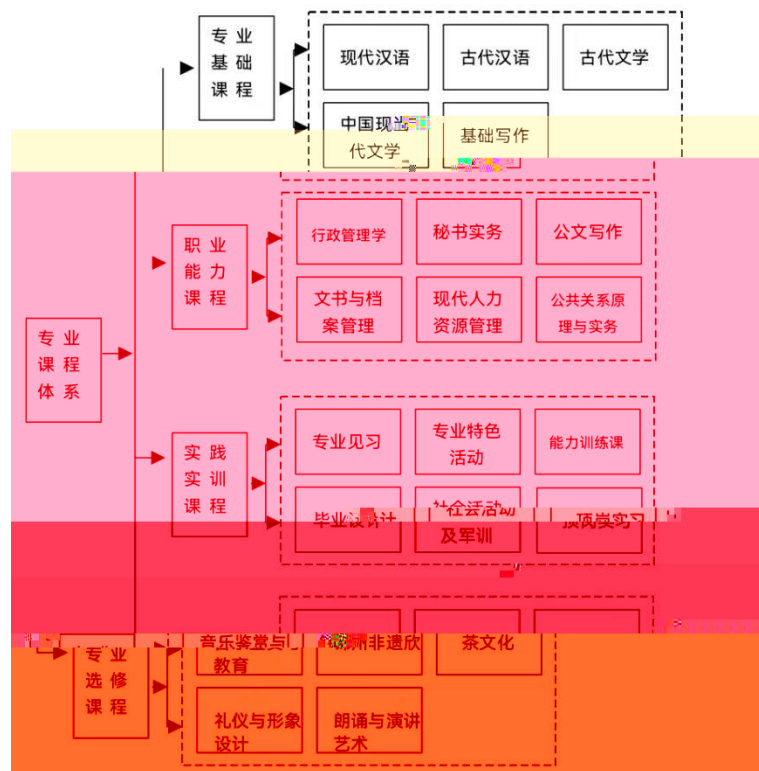

金 州 师 范 学 院

Jinzhou Normal College

( )

二〇二二年十二月

一、

二、

---

---

Öğrenci Bilgi Formu			

2023年12月			

南京信息工程大学			

南京信息工程大学			

Table 1: [Placeholder for Table 1 Content]			

Table 2: [Placeholder for Table 2 Content]			

2023年12月			

2023年12月			

2024年12月			
日期	星期	上午	下午
12月1日	星期一		
12月2日	星期二		
12月3日	星期三		
12月4日	星期四		
12月5日	星期五		
12月6日	星期六		
12月7日	星期日		
合计			